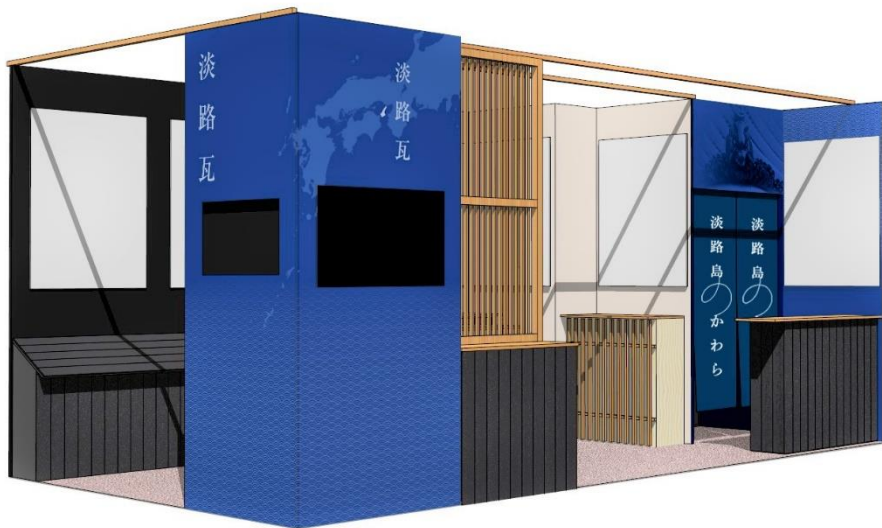

各 位

『ジャパンホームショー2023』に出展いたします

拝啓 貴社ますますご清栄のこととお喜び申し上げます。

さて、当組合は来たる11月15日（水）～17日（金）の3日間、東京ビッグサイト東展示棟において開催されます「ジャパン・ホーム・ショー2023」に出展する運びとなりました。

当組合ブースでは、屋根瓦（黒いぶし・古代いぶし・フルフラット平板）及び景観材（壁瓦・床瓦）・o i y a（壁瓦・床瓦）の新商品を展示致します。

担当者一同、貴社のご来場を心よりお待ちしております。

敬具

淡路瓦工業組合

ブースイメージ

淡路瓦工業組合の出展小間No.は

東1ホール【1-F12】です。

Japan Home & Building Show 2023

フロア・インベージョン 2023

東展示棟 1 ホール 拡大会場レイアウト図 (ピットなし)

本レイアウトは9月8日現在のものです。

出展者状況等により会場レイアウトは変更になる場合がございます。

S=1/300(A3) 2023.09.05 NO.001